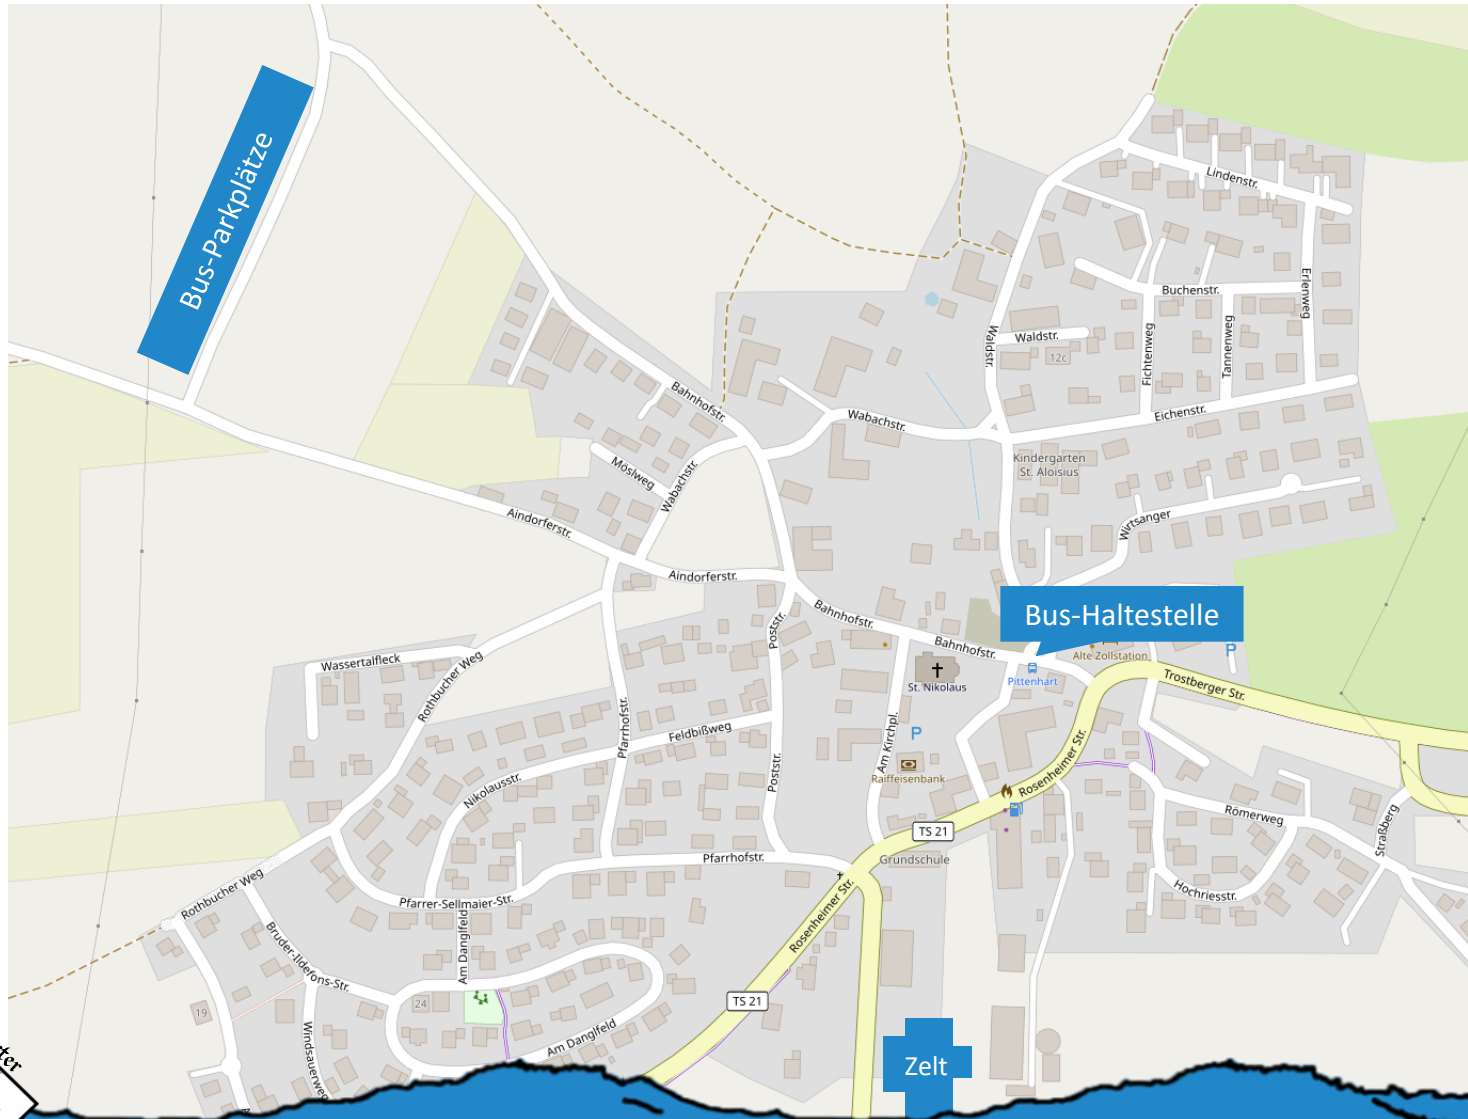

Bus-Parkplätze

Bus-Parkplätze

- Busse werden gebeten, bei der Haltestelle in der Bahnhofstr. die Fest-Teilnehmer aussteigen zu lassen.
- Die Fest-Teilnehmer erreichen das Zelt per Fußweg über Brücklmayerweg – Rosenheimer Str. – Chiemseestr.
- Im Anschluss können die Busse an der Verbindungsstraße zwischen Bahnhofstr. und Aindorfer Str. parken.
- Bei Bedarf ist für die Busfahrer ein Shuttle-Service vom Bus-Parkplatz zum Festzelt möglich, hierfür bitte Rücksprache mit den Feuerweh-Einsatzkräften vor Ort.